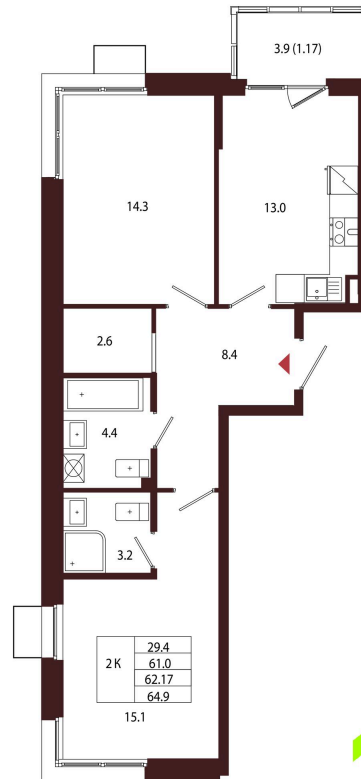

Номер: 132

2 комнатная 62.17 м<sup>2</sup>Отсканируйте QR-код и  
смотрите на сайте  
new.lisino-dom.ru

19 920 000 руб.

Корпус	2.4	Этаж	3
Секция	7	Сдача	4 кв. 2027

10.02.2026 01:34 (Мск)

Не является публичной офертой, цена может быть скорректирована. Информация взята с сайта «new.lisino-dom.ru»

# На этаже 3

2 комнатная 62.17 м<sup>2</sup>

10.02.2026 01:34 (Мск)

Не является публичной офертой, цена может быть скорректирована. Информация взята с сайта «new.lisino-dom.ru»

На генплане 2.4

2 комнатная 62.17 м<sup>2</sup>