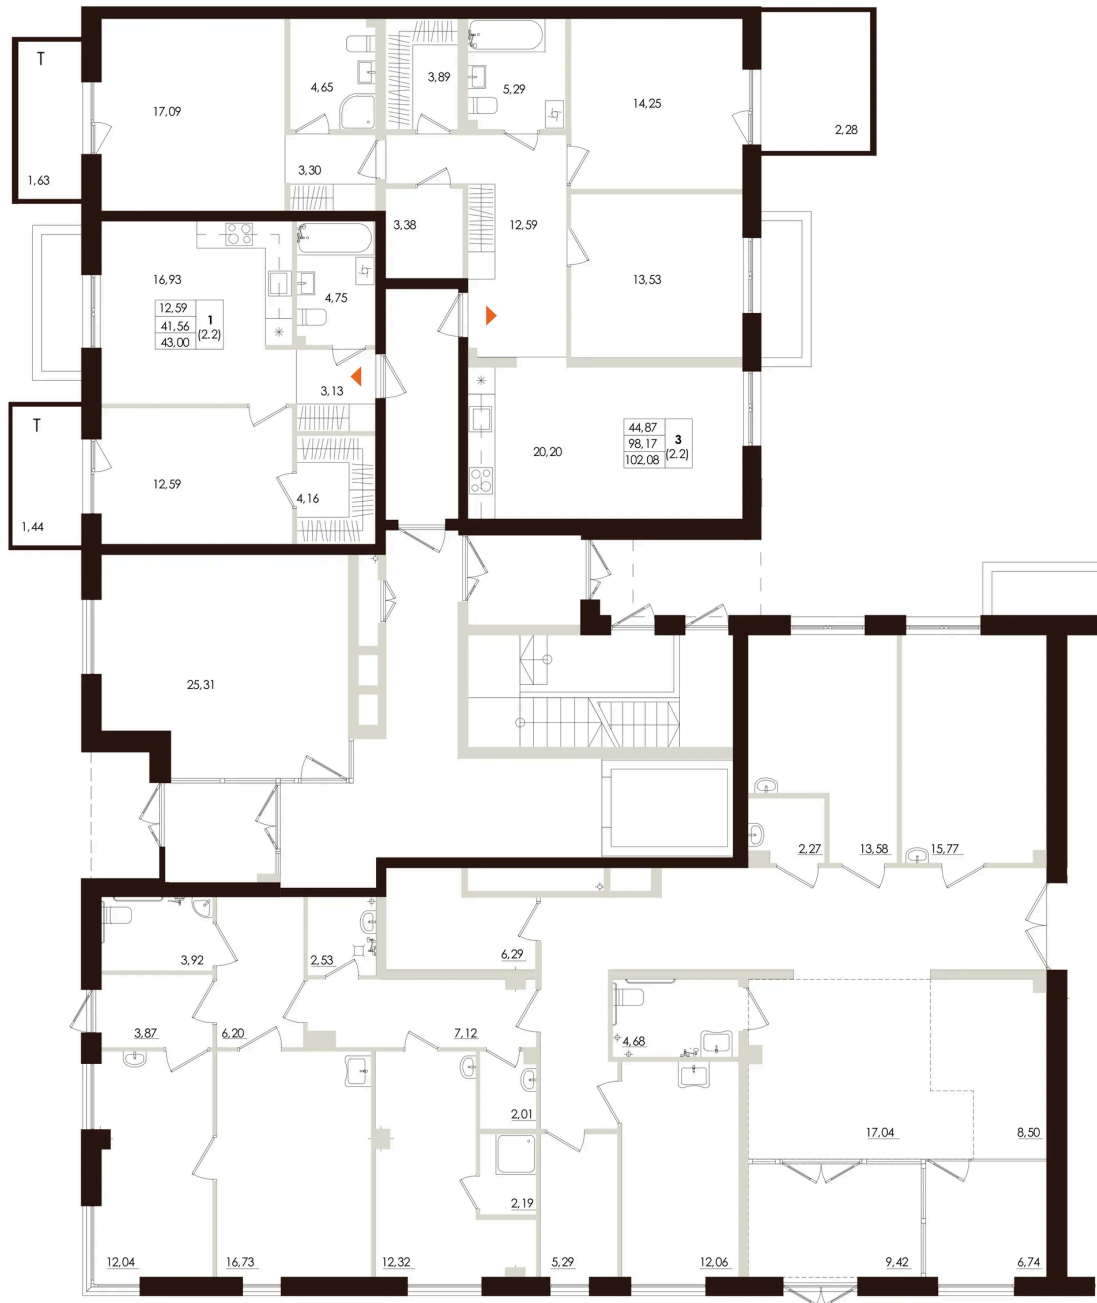

Номер: 117

1 комнатная 42.86 м²Отсканируйте QR-код и
смотрите на сайте
new.lisino-dom.ru

УНИСТРОЙ

14 232 000 руб.

Корпус	1.1	Этаж	1
Секция	6	Сдача	4 кв. 2025

08.12.2025 13:10 (Мск)

Не является публичной офертой, цена может быть скорректирована. Информация взята с сайта «new.lisino-dom.ru»

На этаже 1

1 комнатная 42.86 м²

08.12.2025 13:10 (Мск)

Не является публичной офертой, цена может быть скорректирована. Информация взята с сайта «new.lisino-dom.ru»

На генплане 1.1

1 комнатная 42.86 м²

08.12.2025 13:10 (Мск)