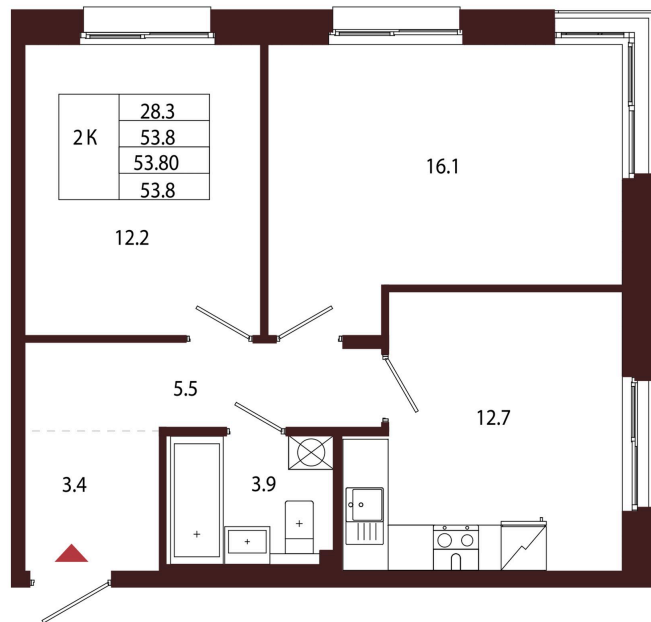

# 2 комнатная 53.8 м<sup>2</sup>

## 16 871 000 руб.

Корпус	2.1	Этаж	1
Секция	6	Сдача	4 кв. 2027

09.02.2026 22:22 (Мск)

Не является публичной офертой, цена может быть скорректирована. Информация взята с сайта «new.lisino-dom.ru»

На этаже 1

2 комнатная 53.8 м<sup>2</sup>

09.02.2026 22:22 (Мск)

Не является публичной офертой, цена может быть скорректирована. Информация взята с сайта «new.lisino-dom.ru»

На генплане 2.1

2 комнатная 53.8 м<sup>2</sup>