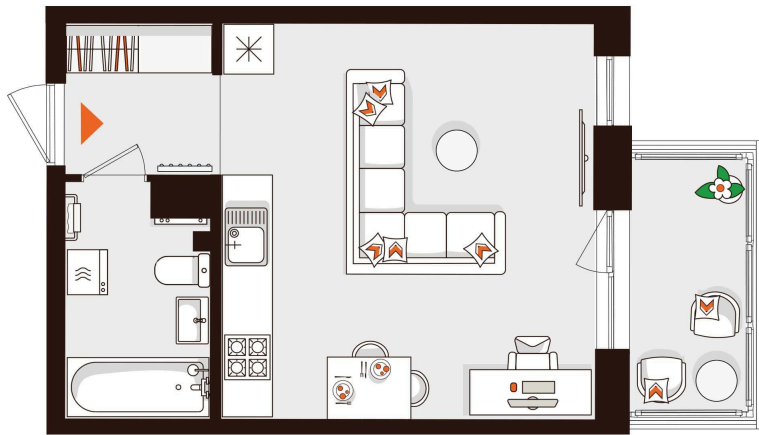

Номер: 40

1 комнатная 29.9 м²

Отсканируйте QR-код и
смотрите на сайте
new.lisino-dom.ru

11 340 000 руб.

Корпус	1.1	Этаж	3
Секция	3	Сдача	4 кв. 2025

09.02.2026 22:22 (Мск)

Не является публичной офертой, цена может быть скорректирована. Информация взята с сайта «new.lisino-dom.ru»

На этаже 3

1 комнатная 29.9 м²

09.02.2026 22:22 (Мск)

Не является публичной офертой, цена может быть скорректирована. Информация взята с сайта «new.lisino-dom.ru»

На генплане 1.1

1 комнатная 29.9 м²

09.02.2026 22:22 (Мск)