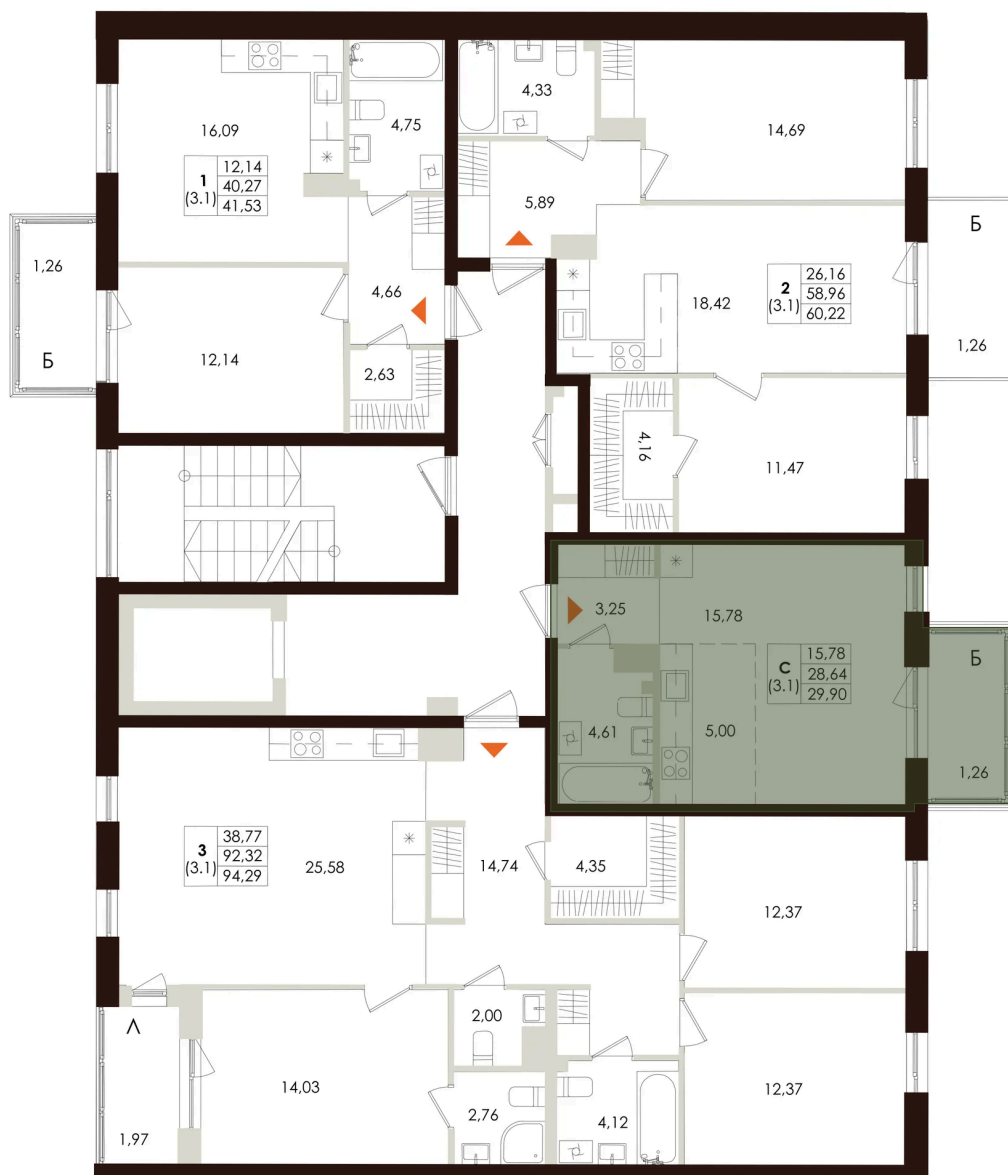

Номер: 40

1 комнатная 29.9 м²

Отсканируйте QR-код и
смотрите на сайте
new.lisino-dom.ru

11 340 000 руб.

Корпус	1.1	Этаж	3
Секция	3	Сдача	4 кв. 2025

09.02.2026 22:22 (Мск)

Не является публичной офертой, цена может быть скорректирована. Информация взята с сайта «new.lisino-dom.ru»

На этаже 3

1 комнатная 29.9 м²

09.02.2026 22:22 (Мск)

Не является публичной офертой, цена может быть скорректирована. Информация взята с сайта «new.lisino-dom.ru»

На генплане 1.1

1 комнатная 29.9 м²

09.02.2026 22:22 (Мск)