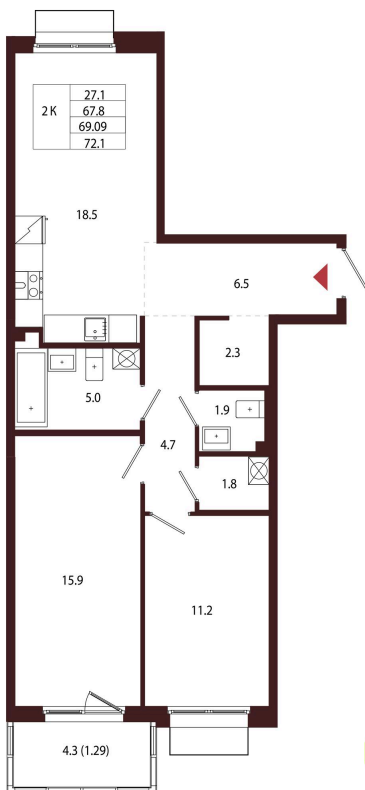

Номер: 65

2 комнатная 69.09 м²Отсканируйте QR-код и
смотрите на сайте
new.lisino-dom.ru

22 141 000 руб.

| | | | |
|--------|-----|-------|------------|
| Корпус | 2.1 | Этаж | 2 |
| Секция | 3 | Сдача | 4 кв. 2027 |

09.02.2026 22:22 (Мск)

Не является публичной офертой, цена может быть скорректирована. Информация взята с сайта «new.lisino-dom.ru»

На этаже 2

2 комнатная 69.09 м²

09.02.2026 22:22 (Мск)

Не является публичной офертой, цена может быть скорректирована. Информация взята с сайта «new.lisino-dom.ru»

На генплане 2.1

2 комнатная 69.09 м²

09.02.2026 22:22 (Мск)

Не является публичной офертой, цена может быть скорректирована. Информация взята с сайта «new.lisino-dom.ru»