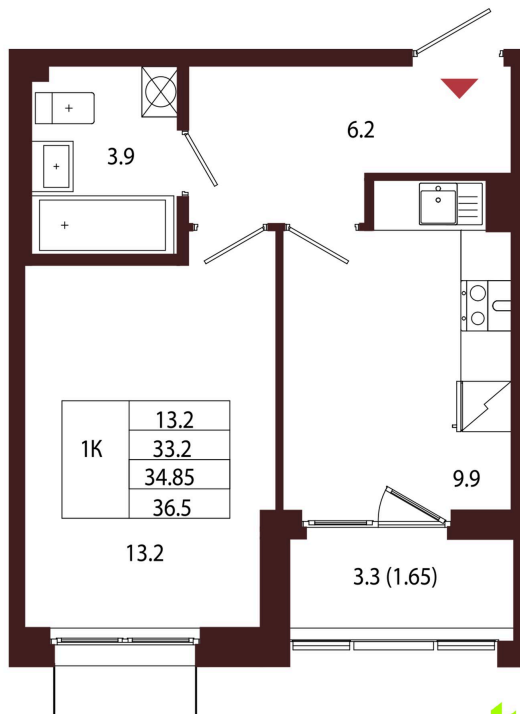

Номер: 101

1 комнатная 34.85 м²

Отсканируйте QR-код и
смотрите на сайте
new.lisino-dom.ru

11 480 000 руб.

Корпус	2.4	Этаж	4
Секция	5	Сдача	4 кв. 2027

09.02.2026 22:22 (Мск)

Не является публичной офертой, цена может быть скорректирована. Информация взята с сайта «new.lisino-dom.ru»

На этаже 4

1 комнатная 34.85 м²

09.02.2026 22:22 (Мск)

Не является публичной офертой, цена может быть скорректирована. Информация взята с сайта «new.lisino-dom.ru»

На генплане 2.4

1 комнатная 34.85 м²

09.02.2026 22:22 (Мск)