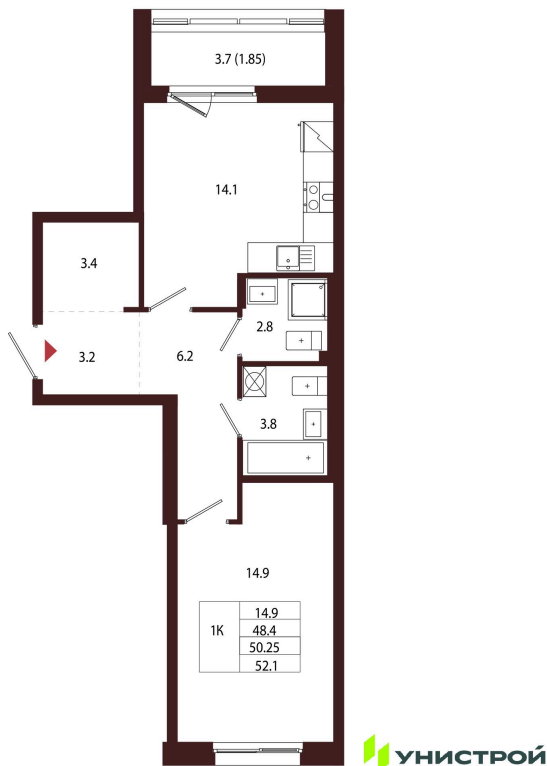

Номер: 40

1 комнатная 50.25 м<sup>2</sup>Отсканируйте QR-код и  
смотрите на сайте  
new.lisino-dom.ru

16 692 000 руб.

Корпус	2.1	Этаж	1
Секция	2	Сдача	4 кв. 2027

09.02.2026 22:22 (Мск)

Не является публичной офертой, цена может быть скорректирована. Информация взята с сайта «new.lisino-dom.ru»

# На этаже 1

1 комнатная 50.25 м<sup>2</sup>

09.02.2026 22:22 (Мск)

Не является публичной офертой, цена может быть скорректирована. Информация взята с сайта «new.lisino-dom.ru»

На генплане 2.1

1 комнатная 50.25 м<sup>2</sup>