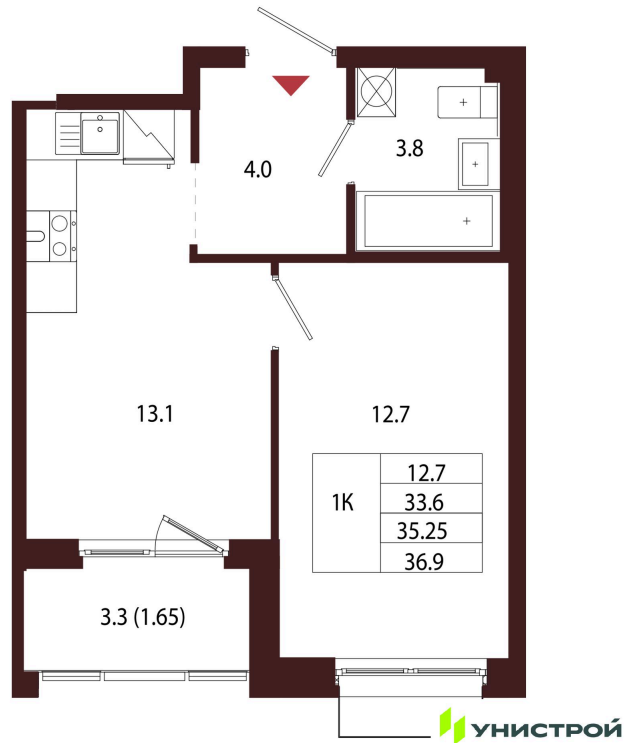

Номер: 18

1 комнатная 35.25 м<sup>2</sup>Отсканируйте QR-код и  
смотрите на сайте  
new.lisino-dom.ru

11 702 000 руб.

Корпус	2.2	Этаж	3
Секция	1	Сдача	4 кв. 2027

09.02.2026 22:24 (Мск)

Не является публичной офертой, цена может быть скорректирована. Информация взята с сайта «new.lisino-dom.ru»

# На этаже 3

1 комнатная 35.25 м<sup>2</sup>

09.02.2026 22:24 (Мск)

Не является публичной офертой, цена может быть скорректирована. Информация взята с сайта «new.lisino-dom.ru»

На генплане 2.2

1 комнатная 35.25 м<sup>2</sup>