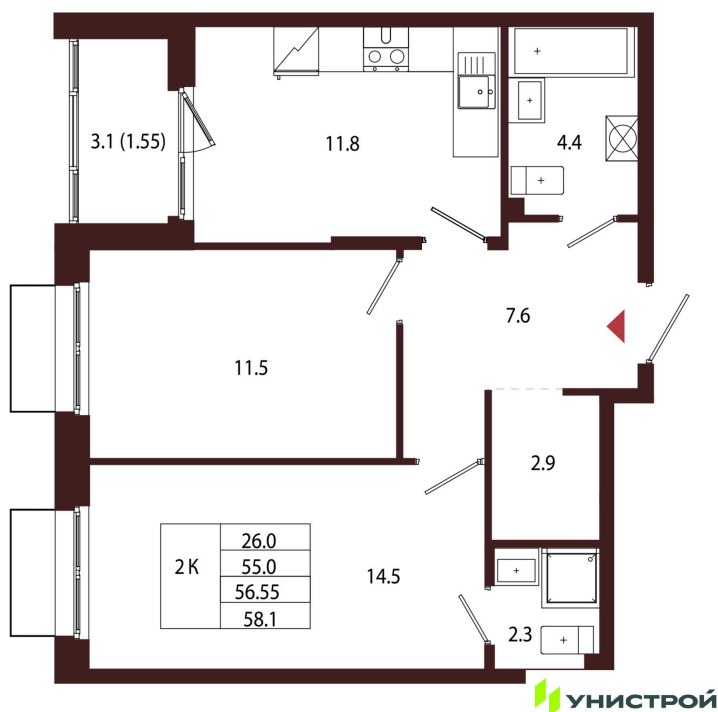

Номер: 67

Отсканируйте QR-код и
смотрите на сайте
new.lisino-dom.ru

2 комнатная 56.55 м²

17 960 000 руб.

В ипотеку от 71 589 руб.

Корпус 2.3

Этаж 4

Секция 4

Сдача 4 кв. 2027

08.12.2025 13:10 (Мск)

Не является публичной офертой, цена может быть скорректирована. Информация взята с сайта «new.lisino-dom.ru»

На генплане 2.3

2 комнатная 56.55 м²

08.12.2025 13:10 (Мск)