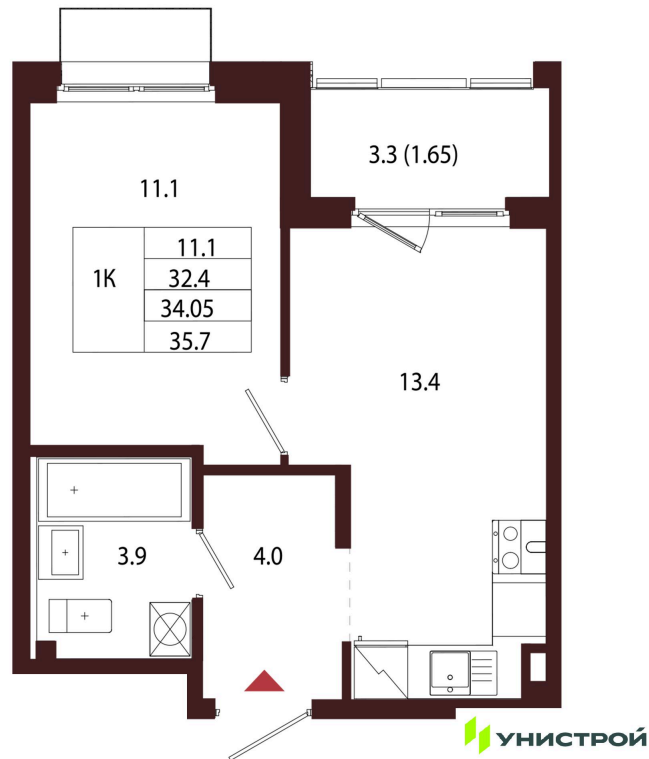

Номер: 92

Отсканируйте QR-код и
смотрите на сайте
new.lisino-dom.ru

1 комнатная 34.05 м²

11 266 000 руб.

Корпус	2.2	Этаж	3
Секция	5	Сдача	4 кв. 2027

10.02.2026 01:34 (Мск)

Не является публичной офертой, цена может быть скорректирована. Информация взята с сайта «new.lisino-dom.ru»

На этаже 3

1 комнатная 34.05 м²

10.02.2026 01:34 (Мск)

Не является публичной офертой, цена может быть скорректирована. Информация взята с сайта «new.lisino-dom.ru»

На генплане 2.2

1 комнатная 34.05 м²

10.02.2026 01:34 (Мск)