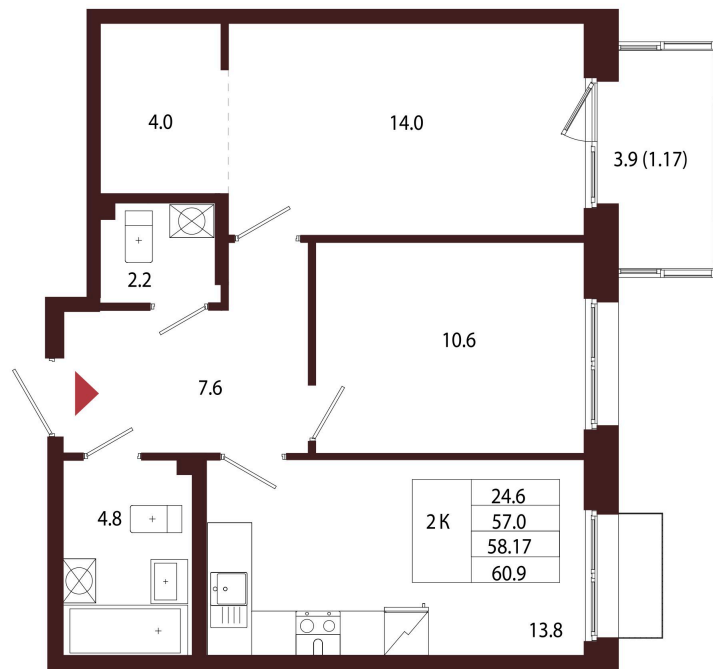

Номер: 33

Отсканируйте QR-код и  
смотрите на сайте  
new.lisino-dom.ru

# 2 комнатная 58.17 м<sup>2</sup>

## 18 429 000 руб.

В ипотеку от 73 459 руб.

Корпус	2.2	Этаж	2
Секция	2	Сдача	4 кв. 2027

08.12.2025 13:11 (Мск)

Не является публичной офертой, цена может быть скорректирована. Информация взята с сайта «new.lisino-dom.ru»

# На этаже 2

2 комнатная 58.17 м<sup>2</sup>

08.12.2025 13:11 (Мск)

Не является публичной офертой, цена может быть скорректирована. Информация взята с сайта «new.lisino-dom.ru»

На генплане 2.2

2 комнатная 58.17 м<sup>2</sup>