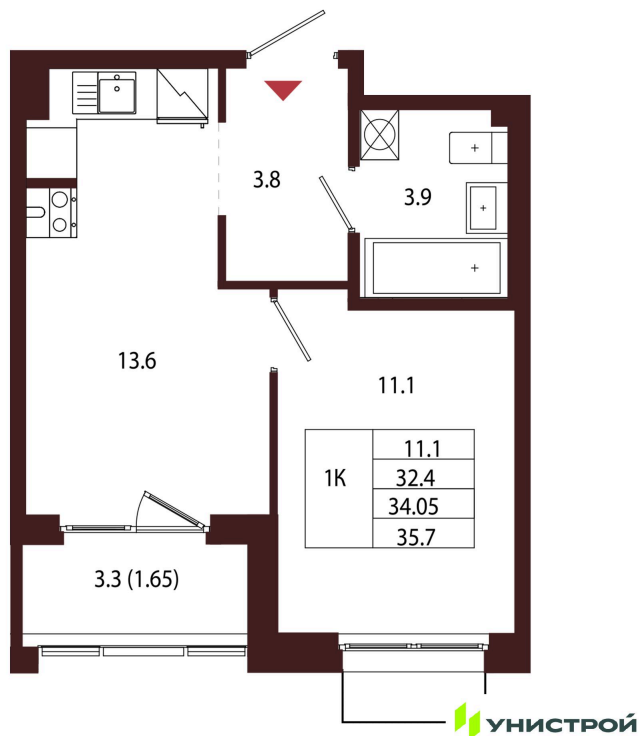

Номер: 95

1 комнатная 34.05 м²Отсканируйте QR-код и
смотрите на сайте
new.lisino-dom.ru

11 270 000 руб.

| | | | |
|--------|-----|-------|------------|
| Корпус | 2.4 | Этаж | 3 |
| Секция | 5 | Сдача | 4 кв. 2027 |

09.02.2026 22:22 (Мск)

Не является публичной офертой, цена может быть скорректирована. Информация взята с сайта «new.lisino-dom.ru»

На этаже 3

1 комнатная 34.05 м²

09.02.2026 22:22 (Мск)

Не является публичной офертой, цена может быть скорректирована. Информация взята с сайта «new.lisino-dom.ru»

На генплане 2.4

1 комнатная 34.05 м²

09.02.2026 22:22 (Мск)

Не является публичной офертой, цена может быть скорректирована. Информация взята с сайта «new.lisino-dom.ru»