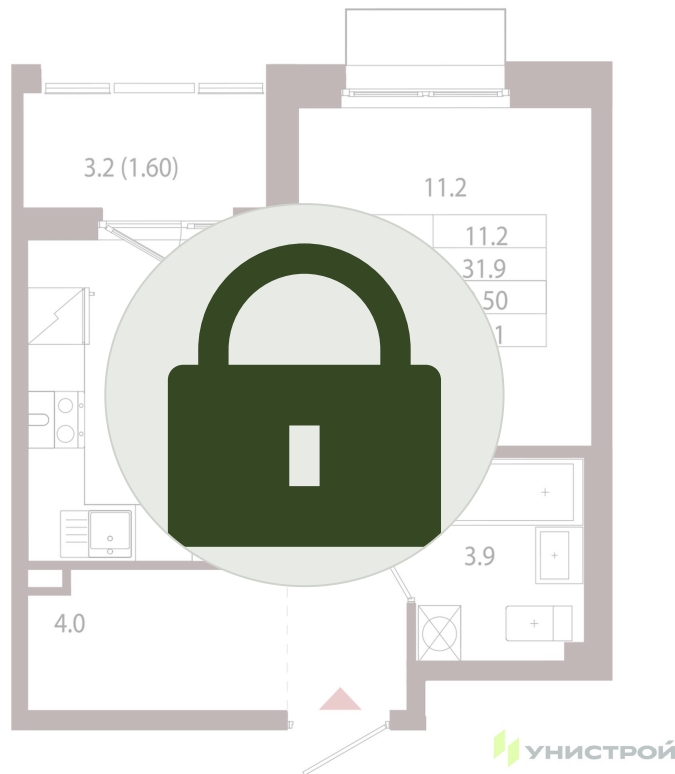

Номер: 123

Отсканируйте QR-код и
смотрите на сайте
new.lisino-dom.ru

1 комнатная 33.5 м²

11 033 000 руб.

В ипотеку от 43 978 руб.

Корпус 2.2

Этаж 3

Секция 6

Сдача 4 кв. 2027

08.12.2025 13:10 (Мск)

Не является публичной офертой, цена может быть скорректирована. Информация взята с сайта «new.lisino-dom.ru»

На этаже 3

1 комнатная 33.5 м²

08.12.2025 13:10 (Мск)

Не является публичной офертой, цена может быть скорректирована. Информация взята с сайта «new.lisino-dom.ru»

На генплане 2.2

1 комнатная 33.5 м²

08.12.2025 13:10 (Мск)

Не является публичной офертой, цена может быть скорректирована. Информация взята с сайта «new.lisino-dom.ru»