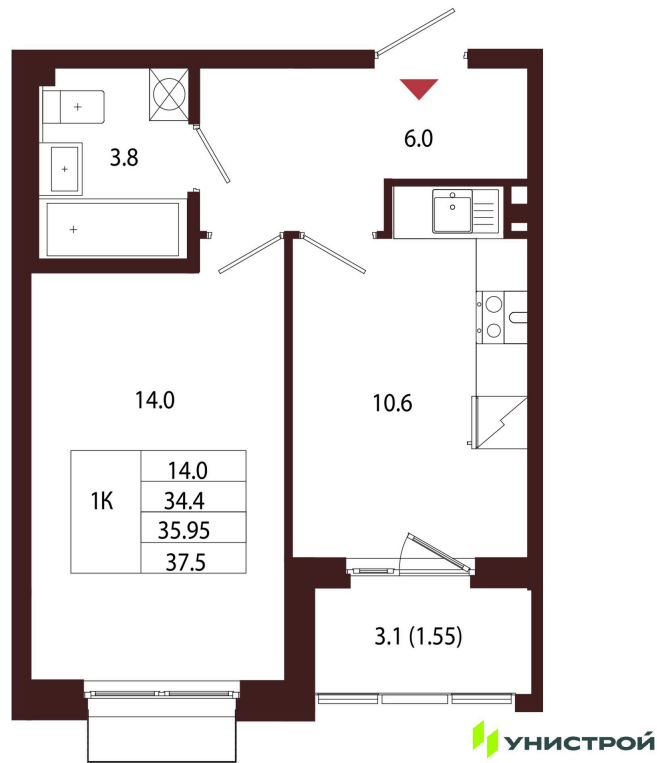

Номер: 19

1 комнатная 35.95 м²Отсканируйте QR-код и
смотрите на сайте
new.lisino-dom.ru

11 869 000 руб.

Корпус	2.2	Этаж	3
Секция	1	Сдача	4 кв. 2027

09.02.2026 22:24 (Мск)

Не является публичной офертой, цена может быть скорректирована. Информация взята с сайта «new.lisino-dom.ru»

На этаже 3

1 комнатная 35.95 м²

09.02.2026 22:24 (Мск)

Не является публичной офертой, цена может быть скорректирована. Информация взята с сайта «new.lisino-dom.ru»

На генплане 2.2

1 комнатная 35.95 м²

09.02.2026 22:24 (Мск)