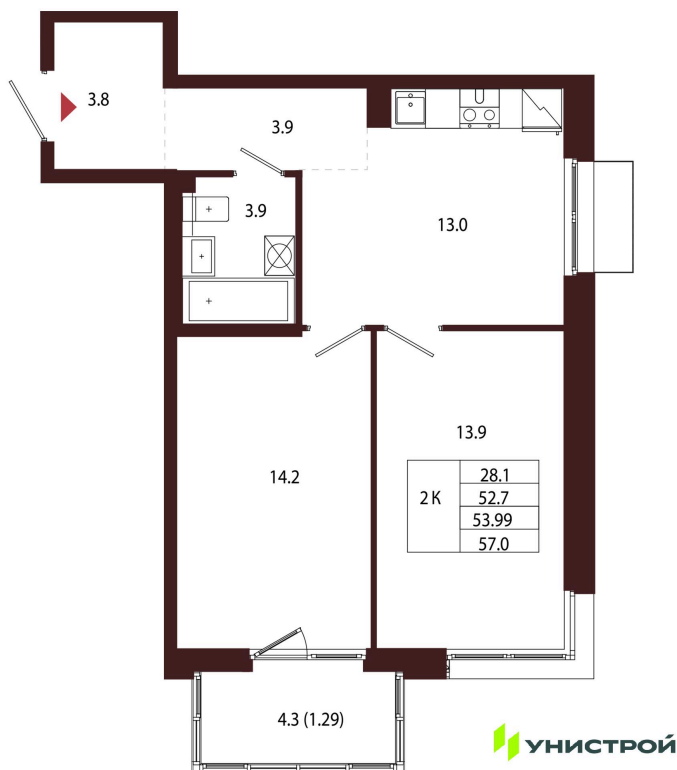

Номер: 91

Отсканируйте QR-код и
смотрите на сайте
new.lisino-dom.ru

2 комнатная 53.99 м²

17 370 000 руб.

Корпус	2.3	Этаж	2
Секция	6	Сдача	4 кв. 2027

26.02.2026 19:06 (Мск)

Не является публичной офертой, цена может быть скорректирована. Информация взята с сайта «new.lisino-dom.ru»

На генплане 2.3

2 комнатная 53.99 м²

26.02.2026 19:06 (Мск)

Не является публичной офертой, цена может быть скорректирована. Информация взята с сайта «new.lisino-dom.ru»