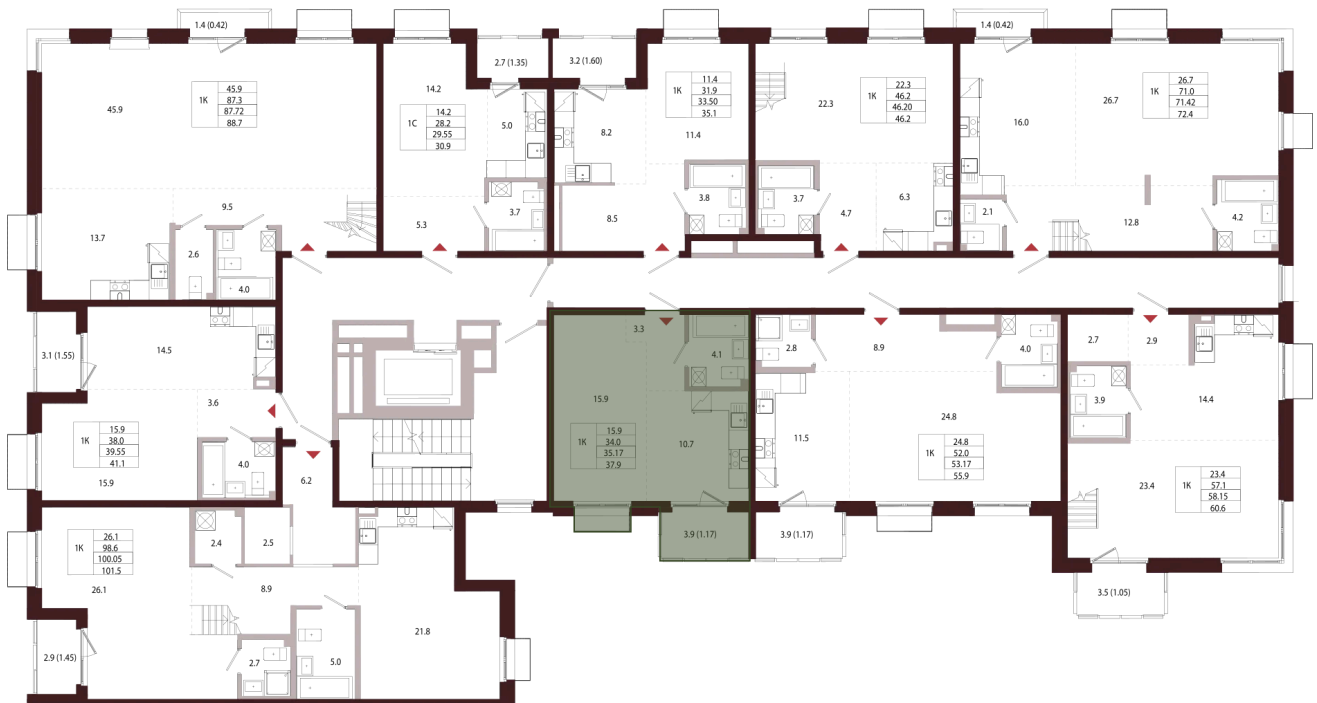

Номер: 138

1 комнатная 35.17 м²Отсканируйте QR-код и
смотрите на сайте
new.lisino-dom.ru

11 597 000 руб.

В ипотеку от 46 226 руб.

Корпус 2.2

Этаж 4

Секция 6

Сдача 4 кв. 2027

08.12.2025 13:10 (Мск)

Не является публичной офертой, цена может быть скорректирована. Информация взята с сайта «new.lisino-dom.ru»

На этаже 4

1 комнатная 35.17 м²

08.12.2025 13:10 (Мск)

Не является публичной офертой, цена может быть скорректирована. Информация взята с сайта «new.lisino-dom.ru»

На генплане 2.2

1 комнатная 35.17 м²

08.12.2025 13:10 (Мск)

Не является публичной офертой, цена может быть скорректирована. Информация взята с сайта «new.lisino-dom.ru»