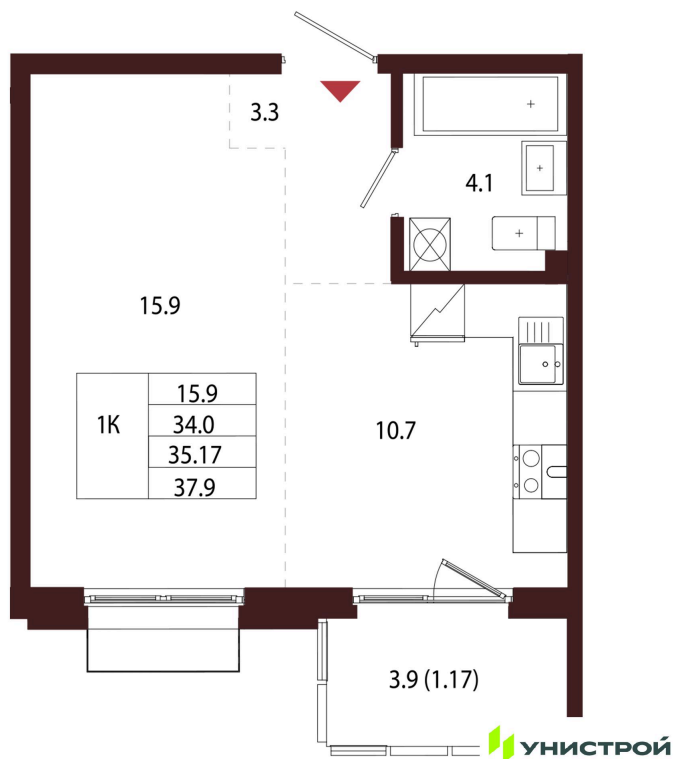

Номер: 138

1 комнатная 35.17 м²Отсканируйте QR-код и
смотрите на сайте
new.lisino-dom.ru

11 597 000 руб.

В ипотеку от 46 226 руб.

Корпус 2.2

Этаж 4

Секция 6

Сдача 4 кв. 2027

08.12.2025 13:10 (Мск)

Не является публичной офертой, цена может быть скорректирована. Информация взята с сайта «new.lisino-dom.ru»

На этаже 4

1 комнатная 35.17 м²

08.12.2025 13:10 (Мск)

Не является публичной офертой, цена может быть скорректирована. Информация взята с сайта «new.lisino-dom.ru»

На генплане 2.2

1 комнатная 35.17 м²

08.12.2025 13:10 (Мск)

Не является публичной офертой, цена может быть скорректирована. Информация взята с сайта «new.lisino-dom.ru»