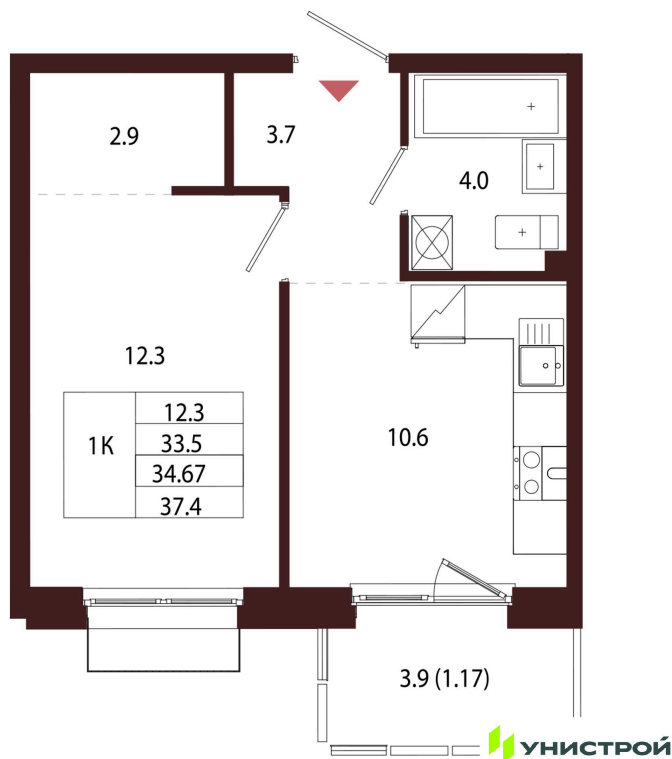

Номер: 128

Отсканируйте QR-код и  
смотрите на сайте  
new.lisino-dom.ru

# 1 комнатная 34.67 м<sup>2</sup>

## В ипотеку от 45 521 руб.

Корпус 2.2

Этаж 3

Секция 6

Сдача 4 кв. 2027

08.12.2025 13:11 (Мск)

Не является публичной офертой, цена может быть скорректирована. Информация взята с сайта «new.lisino-dom.ru»

На этаже 3

1 комнатная 34.67 м<sup>2</sup>

08.12.2025 13:11 (Мск)

Не является публичной офертой, цена может быть скорректирована. Информация взята с сайта «new.lisino-dom.ru»

На генплане 2.2

1 комнатная 34.67 м<sup>2</sup>